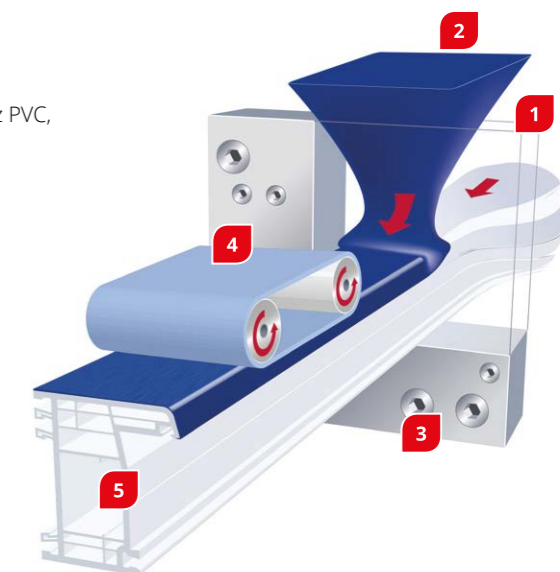

Gealan dveřní profil

Dveřní profil GEALAN je postaven na základě oceňovaného okenního systému GEALAN 8000.

Vnitřní příčky jsou rozmístěny tak, aby bylo dosaženo co nejlepších statických vlastností. Jejich správné rozmístění umožnilo, že do profilu se stavební hloubkou 74 mm bylo možné namontovat až o 30 % pevnější ocel. Předfrézované výztuže navíc umožňují rychlou montáž zámku. Speciální držáky prahu spojují rám, vchodové dveře a práh do celistvé formy.

Dodatečnou tuhost zajišťují vhodné spojovací prvky v rozích křídel vchodových dveří. Do profilu lze namontovat všechna komerčně dostupná kování a uzavírací mechanismy.

*Ilustrační fotografie.

Acrylcolor

Okna ACRYLCOLOR se díky svému povrchu vyznačují zejména výtečnou odolností a neobvyklou barevností.

Těchto vlastností je dosaženo díky dodatečné ochranné akrylátové vrstvě, která zajišťuje dodatečnou ochranu před povětrnostními vlivy. Unikátní povrch samočinně odpuzuje špínu a nečistoty, díky čemuž údržba oken již není pravidelnou povinností.

Gealan HST

GEALAN navrhl nový systém posuvných dveří HST (na technickém základu systému S 8000 Q) se stavební hloubkou 170 mm. Byly zde aplikovány znalosti projektování pokročilých a technicky výkonných tvarů z vysoce trvanlivých umělých hmot. Dalším požadavkem bylo vylepšení tepelné izolace při zachování maximálně příznivé tržní ceny a funkčnosti.