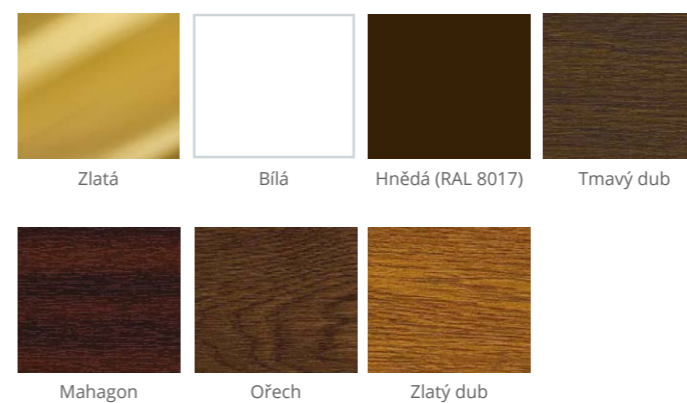

Mahagon   Ořech   Zlatý dub

Barevné provedení

Zlatá   Bílá   Hnědá (RAL 8017)   Tmavý dub