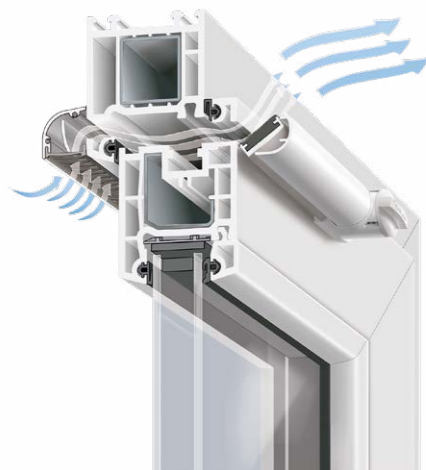

Druhy a barevné provedení klik

bílá zašlé zlato stříbrná hnědá

uzamykatelná varianta

Vnitřní i vnější dělicí PVC příčky

Nabízíme meziskelní dělicí příčky, které se upevňují natrvalo v distančním rámečku a jsou součástí výplně, jakož i klasické nalepovací příčky.

Barevné provedení

Zlatá Bílá Hnědá (RAL 8017) Tmavý dub

Mahagon Ořech Zlatý dub

Dostupné tloušťky (měřítko 1:1)

8 mm 18 mm 26 mm 45 mm

Větrací systémy

Větrání Aereco

Dovoluje přizpůsobit cirkulaci vzduchu v bytě vašim potřebám. Faktorem, který řídí množství přiváděného a odváděného vzduchu, je relativní vlhkost v místnostech. Úroveň vlhkosti v bytě přímo souvisí s počtem uživatelů a každodenními činnostmi, při nichž dochází k uvolňování vodní páry (praní, vaření, koupání). Hydroregulovatelné větrací jednotky umožňují přívod venkovního vzduchu a zaručují regulaci odvodu vzduchu – za tuto část odpovídají hydroregulovatelné odvodní nebo ventilační mřížky. Vlivem měnění se vnitřní vlhkosti se polyamidová páska prodlužuje nebo zkracuje a tím se současně mění propustnost větrací jednotky nebo mřížky. Následkem toho se mění objem proudění vzduchu prvkem větracího systému.

Větrání Ventair II

Zajistí odpovídající přísun čerstvého vzduchu do místnosti. Je určen k použití v interiérech vybavených gravitačním větráním nebo mechanickým odsáváním.

Model je vybaven automatickým regulátorem průtoku (reaguje na rozdíly tlaku), díky němuž je množství přiváděného vzduchu stálé, bez ohledu na povětrnostní podmínky jako vítr nebo chlad. Patří do skupiny štěrbinových větracích řešení, která se instalují v horních vodorovných profílech okenních konstrukcí. Sestává ze dvou částí - přívodu vzduchu, který je instalován venku, a regulátoru instalovaného na vnitřní straně okna. Tyto prvky jsou spojeny se štěrbinou provedenou v profílech okna k zajištění proudění vzduchu.