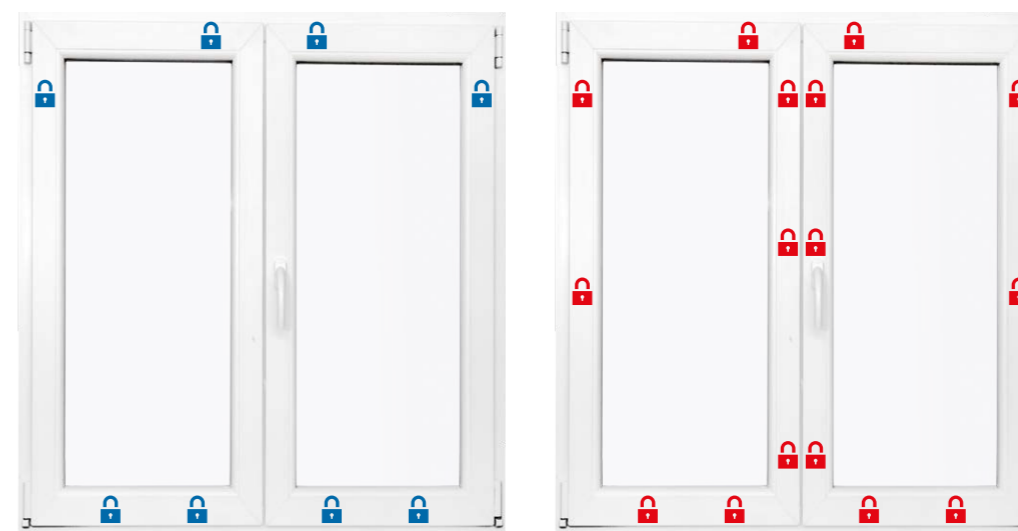

Bezpečnostní kování

Třída odolnosti WK1

Třída odolnosti WK2*

* Počet bezpečnostních čepů závisí na konstrukci a rozměrech okna.
V příkladu je použito okno s rozměry 1465 x 1435.