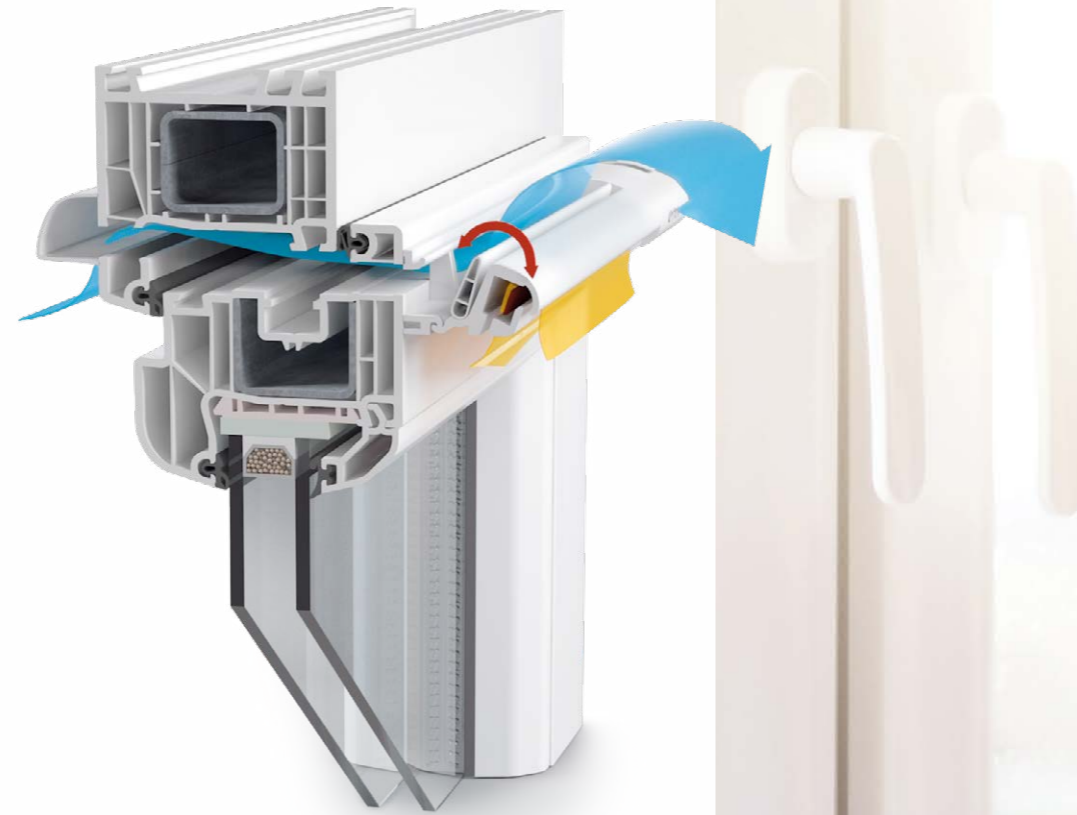

Barevné provedení

Zlatá Bílá Hnědá (RAL 8017) Tmavý dub

Mahagon Ořech Zlatý dub

Dostupné tloušťky (měřítko 1:1)

8 mm 18 mm 26 mm 45 mm

Větrací systémy

Větrání Aereco

Dovoluje přizpůsobit cirkulaci vzduchu v bytě vašim potřebám. Faktorem, který řídí množství přiváděného a odváděného vzduchu, je relativní vlhkost v místnostech. Úroveň vlhkosti v bytě přímo souvisí s počtem uživatelů a každodenními činnostmi, při nichž dochází k uvolňování vodní páry (praní, vaření, koupání). Hydroregulovatelné větrací jednotky umožňují přívod venkovního vzduchu a zaručují regulaci odvodu vzduchu – za tuto část odpovídají hydroregulovatelné odvodní nebo ventilační mřížky. Vlivem měnění se vnitřní vlhkosti se polyamidová páska prodlužuje nebo zkracuje a tím se současně mění propustnost větrací jednotky nebo mřížky. Následkem toho se mění objem proudění vzduchu prvkem větracího systému.

Větrání Ventair II

Zajistí odpovídající přísun čerstvého vzduchu do místnosti. Je určen k použití v interiérech vybavených gravitačním větráním nebo mechanickým odsáváním.

Model je vybaven automatickým regulátorem průtoku (reaguje na rozdíly tlaku), díky němuž je množství přiváděného vzduchu stálé, bez ohledu na povětrnostní podmínky jako vítr nebo chlad. Patří do skupiny štěrbinových větracích řešení, která se instalují v horních vodorovných profílech okenních konstrukcí. Sestává ze dvou částí - přívodu vzduchu, který je instalován venku, a regulátoru instalovaného na vnitřní straně okna. Tyto prvky jsou spojeny se štěrbinou provedenou v profílech okna k zajištění proudění vzduchu.