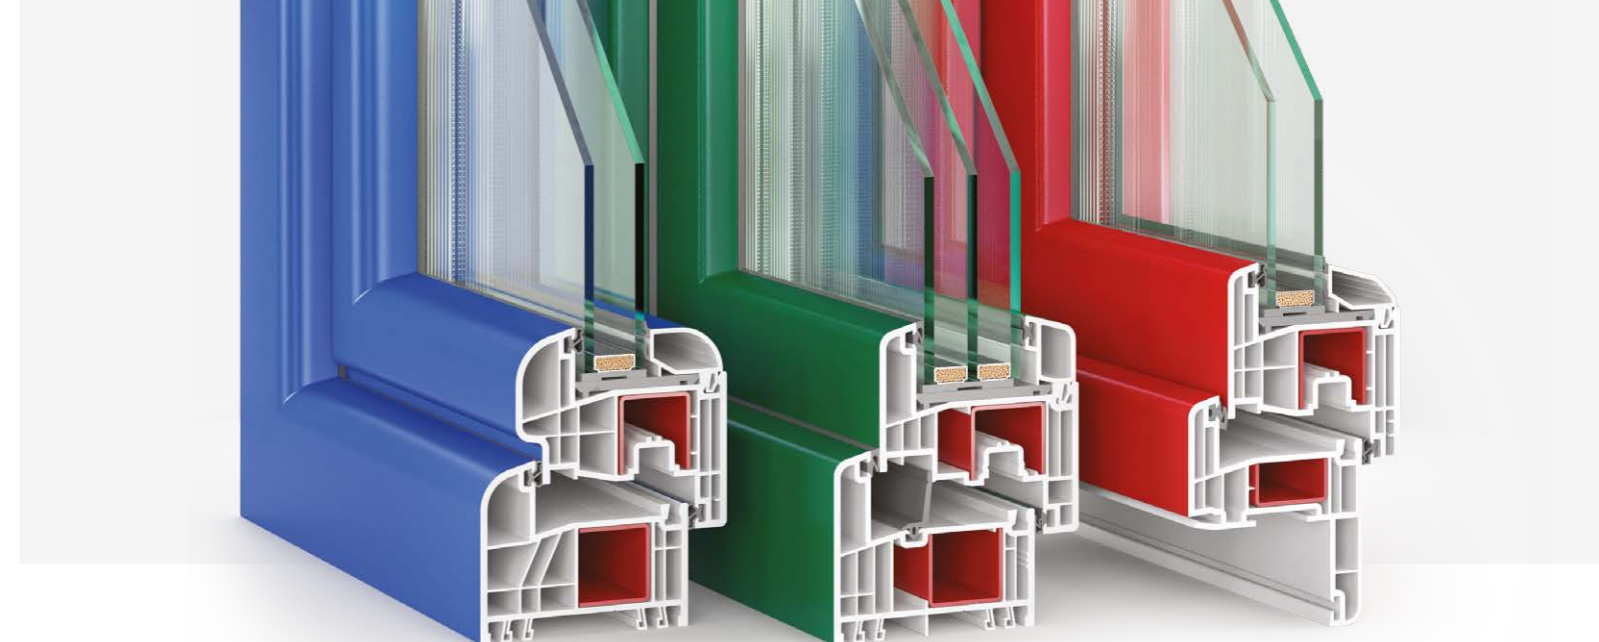

Gealan dveřní profil

Dveřní profil GEALAN je postaven na základě oceňovaného okenního systému GEALAN 8000.

Vnitřní příčky jsou rozmístěny tak, aby bylo dosaženo co nejlepších statických vlastností. Jejich správné rozmístění umožnilo, že do profilu se stavební hloubkou 74 mm bylo možné namontovat až o 30 % pevnější ocel. Předfrézované výztuže navíc umožňují rychlou montáž zámku. Speciální držáky prahu spojují rám, vchodové dveře a práh do celistvé formy.

Dodatečnou tuhost zajišťují vhodné spojovací prvky v rozích křídel vchodových dveří. Do profilu lze namontovat všechna komerčně dostupná kování a uzavírací mechanismy.

*Ilustrační fotografie.

Acrylcolor

Okna ACRYLCOLOR se díky svému povrchu vyznačují zejména výtečnou odolností a neobvyklou barevností.

Těchto vlastností je dosaženo díky dodatečné ochranné akrylátové vrstvě, která zajišťuje dodatečnou ochranu před povětrnostními vlivy. Unikátní povrch samočinně odpuzuje špínu a nečistoty, díky čemuž údržba oken již není pravidelnou povinností.