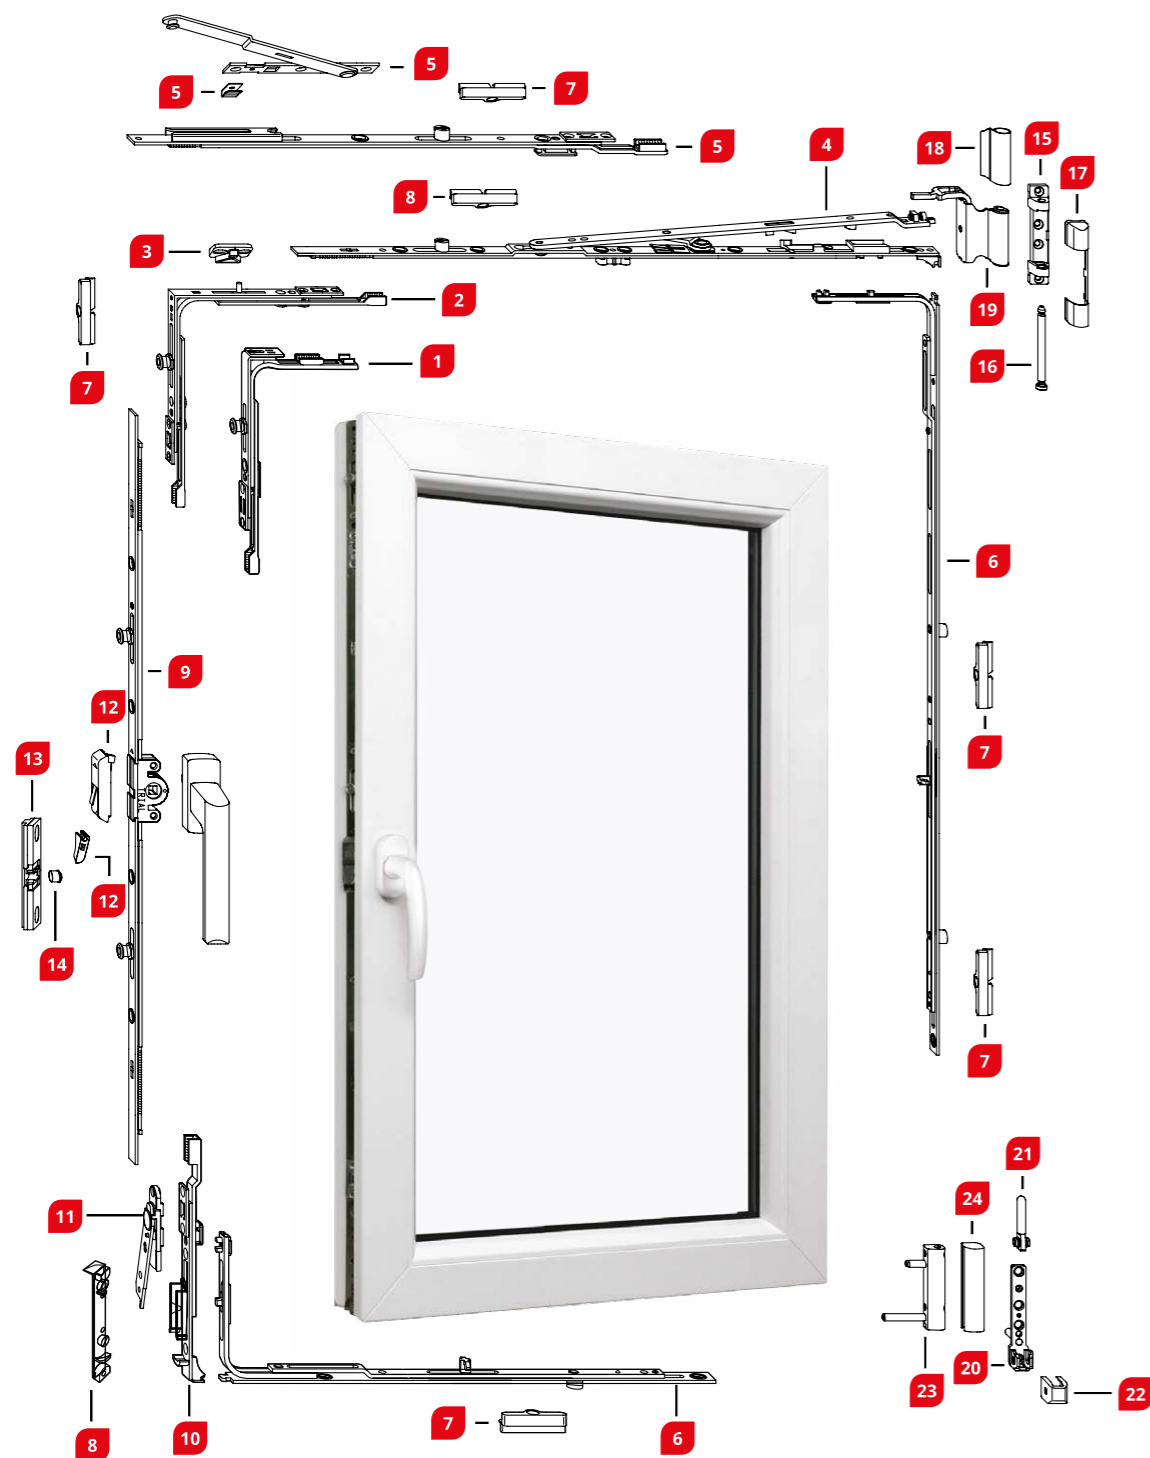

Obvodové kování

- 1 Rohový převod VSO/krátký
- 2 Rohový převod VSO/SP-S
- 3 Závěs DT
- 4 Závěs sklápěcích nůžek 7
- 5 Další nůžky (100/130 kg)
- 6 Rohový převod VSU/BS
- 7 Obvodový závěs S 56
- 8 Závěs vyklopení

- 9 Okenní rozvora 3
- 10 Dokončení 180° UR
- 11 Zvedač křídla pravý/levý
- 12 Pojistka proti chybné manipulaci klikou (osa 13)
- 13 Balkónová západka
- 14 Pouzdro balkónové západky
- 15 Závěs nůžek KF Ø 6x12 DH
- 16 Čep závěsu nůžek Ø 6

- 17 Krytka S (bílá) 1
- 18 Krytka W (bílá) 1
- 19 Rohový závěs KF-12/20-13 2
- 20 Závěs rámu KF Ø 6x24/3
- 21 Čep závěsu rámu Ø 6
- 22 Krytka EL U (bílá) 1
- 23 Závěs křídla KF Ø 6x24/36
- 24 Krytka EB (bílá) 1