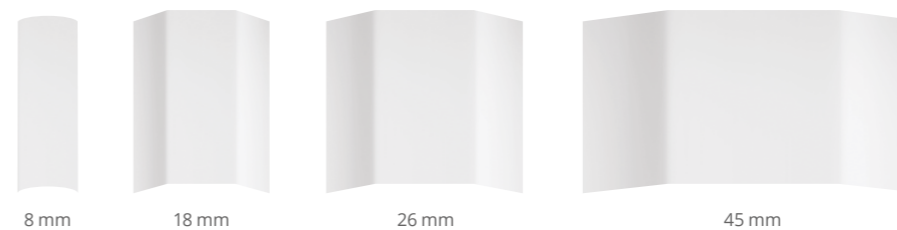

Dostupné tloušťky (měřítko 1:1)

8 mm   18 mm   26 mm   45 mm