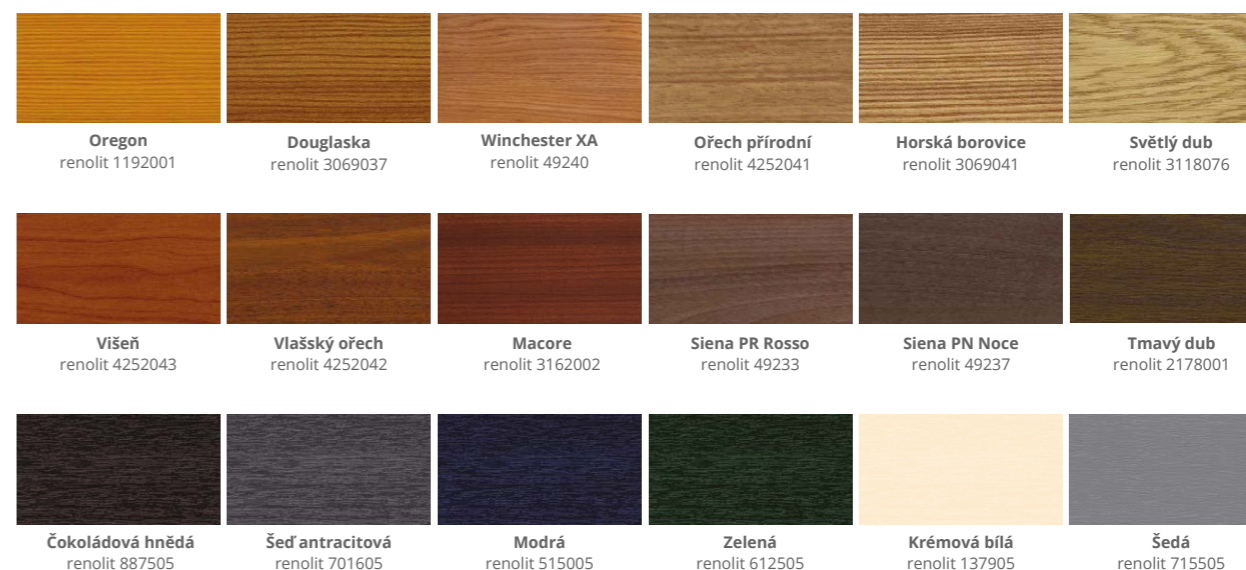

Barevná paleta PVC oken

I. skupina - fólie s dřevěným dekorem

II. skupina - fólie s dřevěným dekorem

III. skupina - individuální barevné odstíny

IV. skupina - paleta odstínů RAL - Acrylcolor

Standardní odstíny