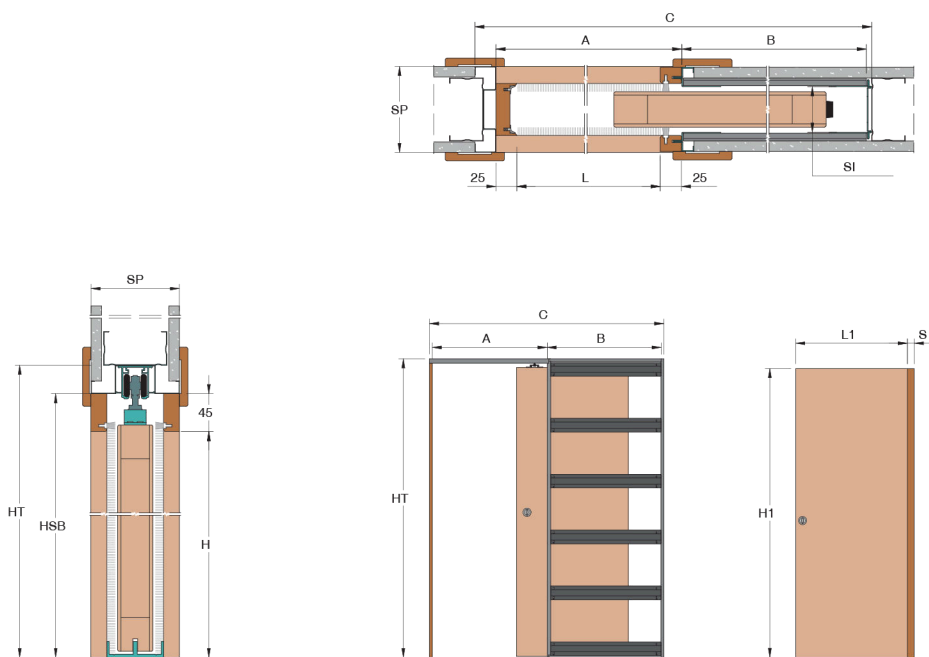

## Evokit Jednokřídlé dveře Sádrokarton

### Anta singola Cartongesso

Single door Plasterboard wall  
Jednokřídlé dveře Sádrokarton  
Hoja única Cartón yeso

### Dimensioni controtelaio

System dimensions  
Rozměry pouzdra  
Medidas armazón

L	700 mm	H	1975 mm
C	1530 mm	HT	2065 mm
A	770 mm	HSB	2020 mm
B	720 mm		

### Dimensioni porta

Door size  
Rozměr dveří  
Medidas puerta

L1	750 mm	H1	1985 mm
----	--------	----	---------