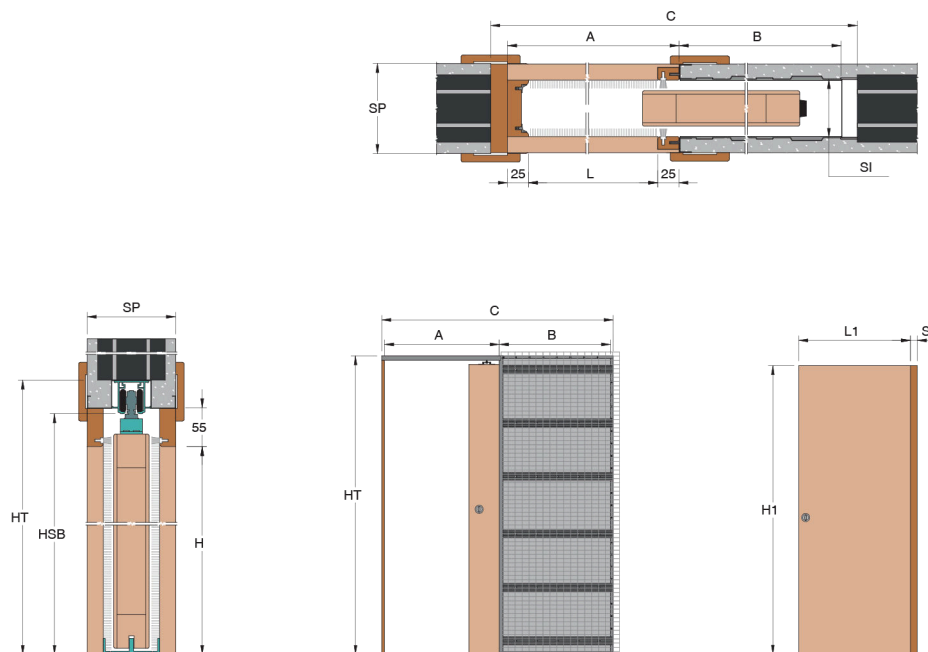

Technický list

Sistemi interni | Systems for interiors | Stavební pouzdra pro interiéry | Armazones para interiores

EVOLUTION Jednokřídlé dveře Zděná stěna

Controtelaio
System
Pouzdro
Armazón

Anta singola Cartongesso
Single door Plasterboard wall
Jednokřídlé dveře Zděná stěna
Hoja única Cartón yeso

Dimensioni controtelaio
System dimensions
Rozměry pouzdra
Medidas armazón

L	800 mm	H	1970 mm
C	1740 mm	HT	2060 mm
A	870 mm	HSB	2020 mm
B	820 mm		

Dimensioni porta
Door size
Rozměr dveří
Medidas puerta

L1	850 mm	H1	1985 mm
-----------	--------	-----------	---------

Pareti disponibili
Available finished wall sizes
Hloubka dokončených dveří
Espesores tabiques disponibles

SP	90 mm	SI	54 mm	S	40 mm
SP	107 mm	SI	69 mm	S	42 mm
SP	125 mm	SI	84 mm	S	64 mm
SP	145 mm	SI	109 mm	S	70 mm