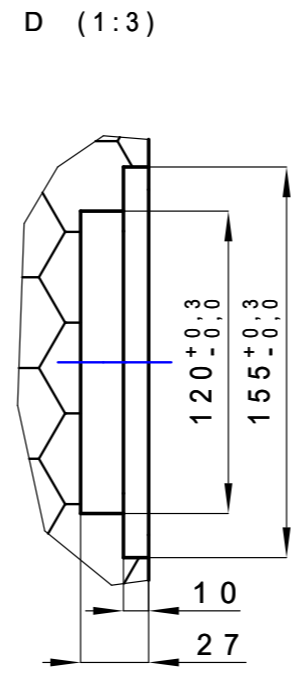

Orientace Levá
Pravá orientace je zrcadlově obrácená

ZÁMEK: HOBES K340, K341, K342
PANTY: TECTUS 240

TABULKA ROZMĚROVÝCH VARIANT			
Jmenovitá (objednávací) šířka dveří (cm)	Jmenovitá (objednávací) výška dveří (cm)	šířka dveří (mm) "kóta A"	výška dveří (cm) "kóta B"
60	197/210	654	1987/2117
70	197/210	754	1987/2117
80	197/210	854	1987/2117
90	197/210	954	1987/2117

Měřítko	Hmotnost	Polotovary					
1:3			x				
	Tř. odpadu	Nahrazuje výkres	x				
Materiál jakost ČSN	Materiál rozměr ČSN		x				
			x				
Datum	Vypracoval	Kreslil	Schválil	Výr.pr.	Název		
13.09.2022	HANZLÍK		PAKSI		FALCOVÉ DVEŘE JAP		
JAP FUTURE s.r.o.				JAP	PL	DŘEVĚNÉ DVEŘE	
				L	Číslo výkresu		Form.