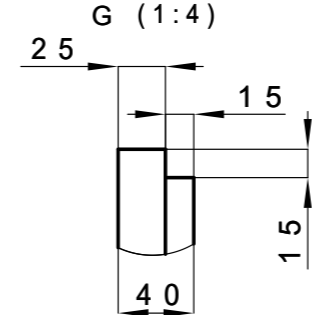

Orientace Levá
Pravá orientace je zrcadlově obrácená

ZÁMEK: HOBES K340, K341, K342
PANTY: TECTUS 240

TABULKA ROZMĚROVÝCH VARIANT			
Jmenovitá (objednávací) šířka dveří (cm)	Jmenovitá (objednávací) výška dveří (cm)	šířka dveří (mm) "kóta A"	výška dveří (cm) "kóta B"
60	197/210	654	1987/2117
70	197/210	754	1987/2117
80	197/210	854	1987/2117
90	197/210	954	1987/2117

Měřítko	Hmotnost	Polotovary					
1:3			x				
	Tř. odpadu	Nahrazuje výkres	x				
Materiál jakost ČSN	Materiál rozměr ČSN		x				
			x				
Datum	Vypracoval	Kreslil	Schválil	Výr.pr.	Název		
13.09.2022	HANZLÍK		PAKSI		FALCOVÉ DVEŘE JAP		
JAP FUTURE s.r.o.				JAP	PL	DŘEVĚNÉ DVEŘE	
				L	Číslo výkresu		Form.