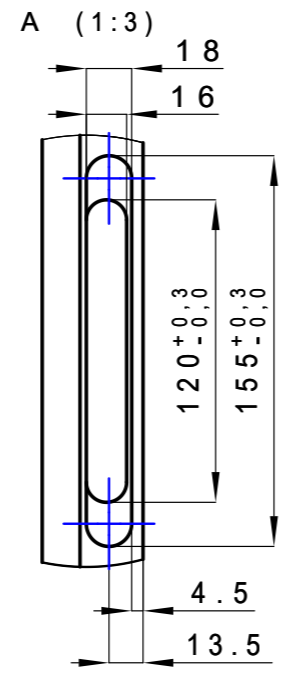

Orientace Levá
Pravá orientace je zrcadlově obrácená

ZÁMEK: HOBES K340, K341, K342
PANTY: TECTUS 240

TABULKA ROZMĚROVÝCH VARIANT			
Jmenovitá (objednávací) šířka dveří (cm)	Jmenovitá (objednávací) výška dveří (cm)	šířka dveří (mm) "kóta A"	výška dveří (cm) "kóta B"
60	197/210	654	1987/2117
70	197/210	754	1987/2117
80	197/210	854	1987/2117
90	197/210	954	1987/2117

Měřítko	Hmotnost	Polotovary					
1:3			x				
	Tř. odpadu	Nahrazuje výkres	x				
Materiál jakost ČSN	Materiál rozměr ČSN		x				
			x				
Datum	Vypracoval	Kreslil	Schválil	Výr.pr.	Název		
13.09.2022	HANZLÍK		PAKSI		FALCOVÉ DVEŘE JAP		
JAP FUTURE s.r.o.				JAP	PL	DŘEVĚNÉ DVEŘE	
				L	Číslo výkresu		Form.