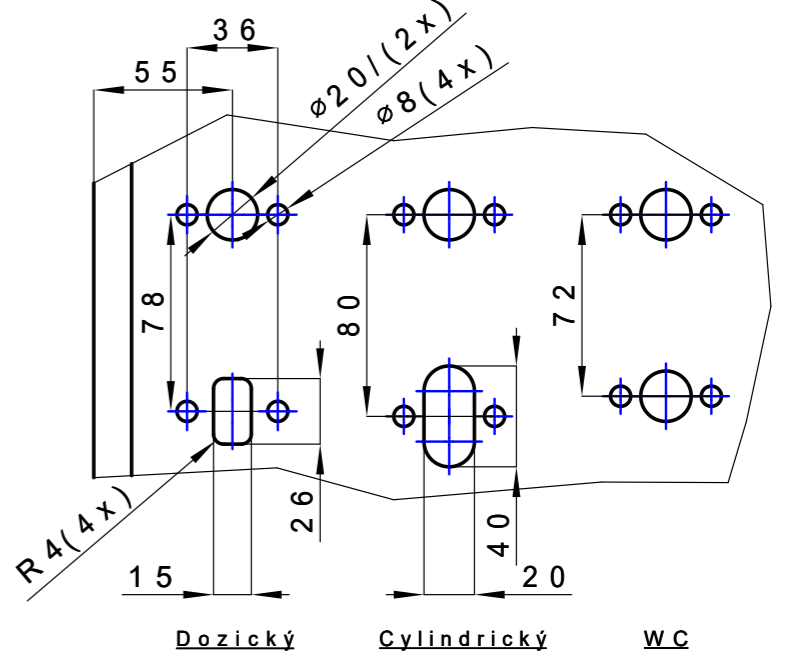

Orientace Levá
Pravá orientace je zrcadlově obrácená

ZÁMEK: HOBES K340, K341, K342
PANTY: TECTUS 240

TABULKA ROZMĚROVÝCH VARIANT			
Jmenovitá (objednávací) šířka dveří (cm)	Jmenovitá (objednávací) výška dveří (cm)	šířka dveří (mm) "kóta A"	výška dveří (cm) "kóta B"
60	197/210	654	1987/2117
70	197/210	754	1987/2117
80	197/210	854	1987/2117
90	197/210	954	1987/2117

Měřítko	Hmotnost	Polotovary					
1:3			x				
	Tř. odpadu	Nahrazuje výkres	x				
Materiál jakost ČSN	Materiál rozměr ČSN		x				
			x				
Datum	Vypracoval	Kreslil	Schválil	Výr.pr.	Název		
13.09.2022	HANZLÍK		PAKSI		FALCOVÉ DVEŘE JAP		
JAP FUTURE s.r.o.				JAP	PL	DŘEVĚNÉ DVEŘE	
				L	Číslo výkresu		Form.